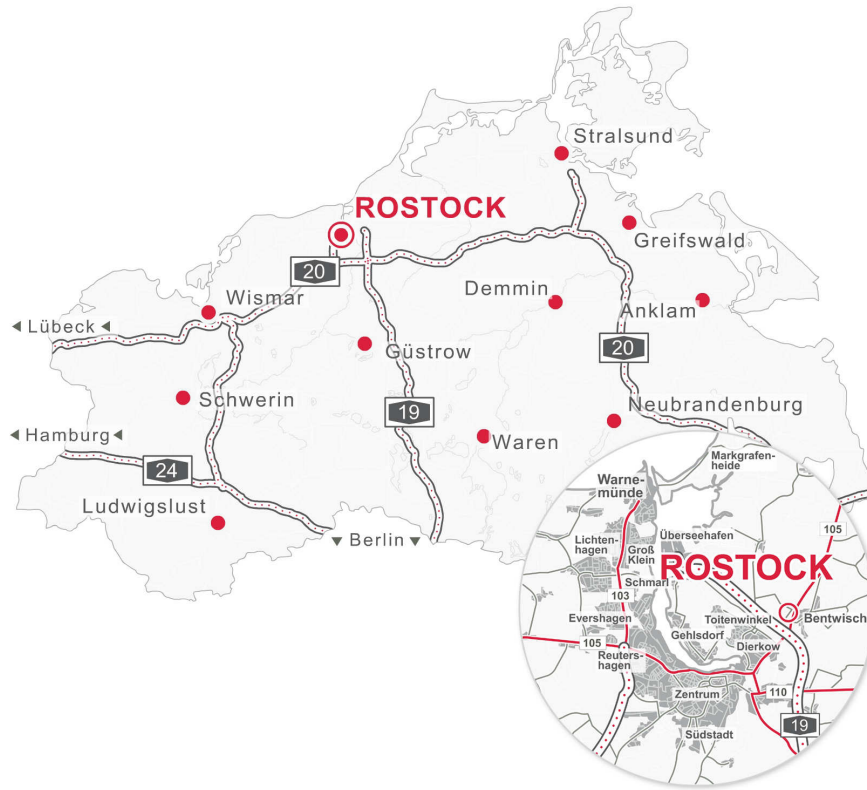

in Rostock • Frankfurt • Wien • Bentwisch • Malmö • Erfurt • Mannheim ...
auf Dächern • Fassaden • Fahrzeugen • Schiffen • Autobahnen • Leuchttürmen ...
aus Edelstahl • Acryl • Holz • PUR-200 • Glas • Aluverbund • PVC-Hartschaum ...

anfahrtsbeschreibung

BOOB Werbung
Hansestraße 21
18182 Bentwisch